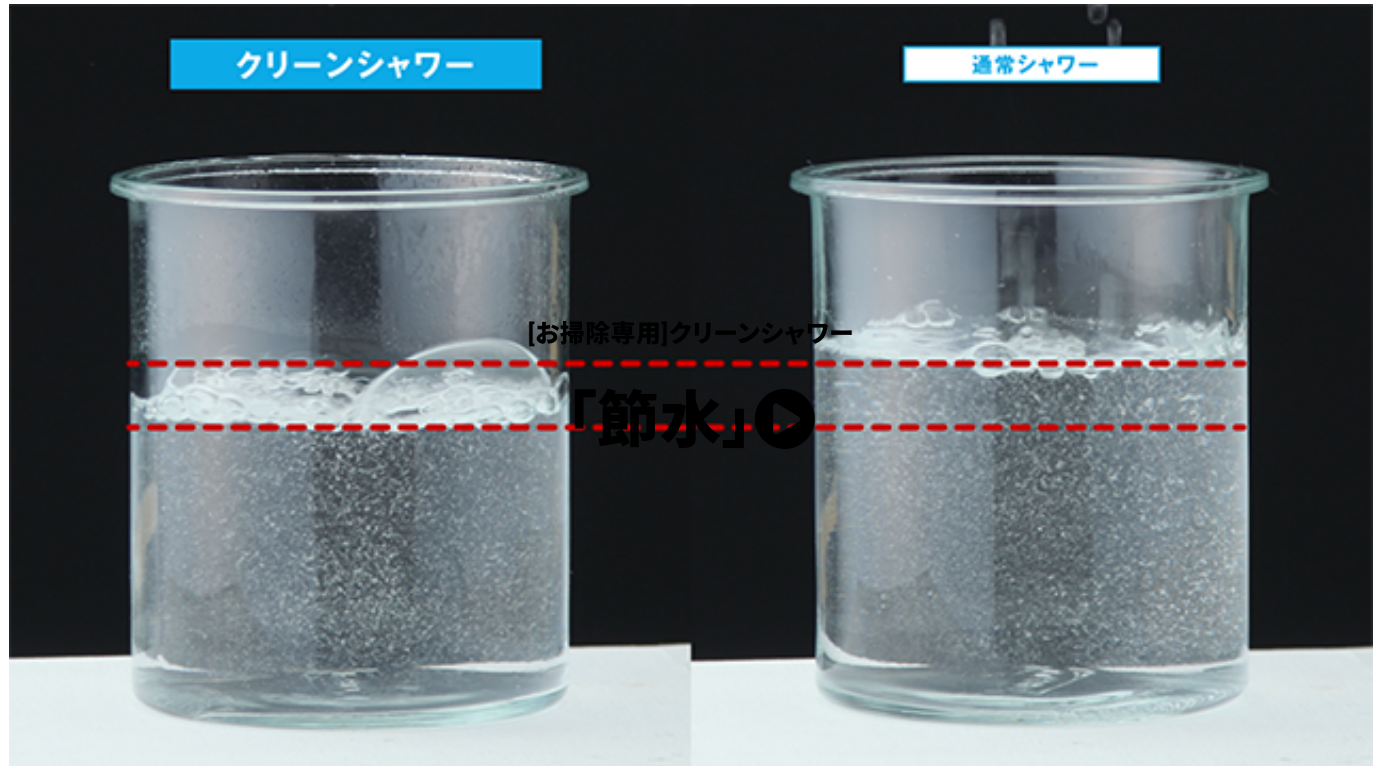

※吐水口から350mmの位置で測定。

(<https://www.youtube.com/embed/cqJdX1Cp5k4?rel=0&wmode=transparent&mute=0&autoplay=1>)

通常シャワーに比べ
水の勢いが

約**2倍***

通常シャワーよりもクリーンシャワーのほうが2倍、水の勢いが強いので、排水溝やスポンジを汚したくない鍋などの汚れもぐんぐん洗い流します。

※静水圧0.35MPa時。

(https://www.youtube.com/embed/ZzbEtWV_xY?rel=0&wmode=transparent&mute=0&autoplay=1)

通常シャワーに比べ

約**20%**の
節水効果

水の勢いが強くても、節水能力は通常シャワーよりも高くなっています。毎日使うものだからこそ、経済面にもこだわりました。

※最適流量において。

従来品より

約40%の家事時短[※]!

クリーンシャワーの水の「広がり」と「勢い」は、鍋やフライパンにこびりついた汚れを洗い流す時や、排水溝のヌメリ汚れなどの予防にとっても便利。従来品より約40%の家事時短[※]を可能にしました。

これは、お客さまの「キッチンのお掃除や洗いものをサッとすませたい」という声を受け、タカギ独自の技術から生まれた全く新しい機能です。

※疑似汚れをボウルに塗布し、従来品（2020年7月まで販売のエコシャワー）との洗浄所要時間で比較。

蛇口と浄水器がひとつに。
使いやすい機能で、
家事をスムーズ化。

**料理の下ごしらえに便利！
浄水でシャワーが使える**

**浄水／原水の切り替えが
ワンプッシュ**

蛇口先端のボタンを押すだけ。簡単に浄水／原水が切り替わります。大きく見やすい表示窓もポイント。