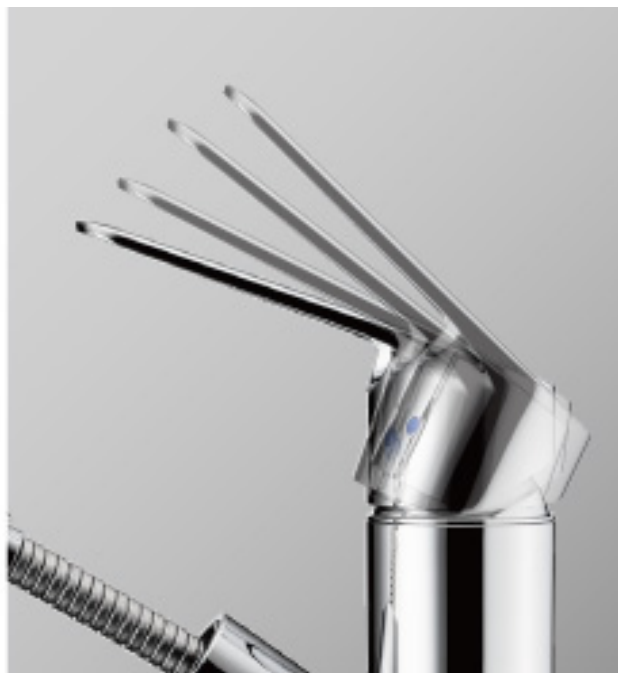

(https://www.youtube.com/embed/ZzbEtWV_xY?rel=0&wmode=transparent&mute=0&autoplay=1)

通常シャワーに比べ

約**20%**の
節水効果

水の勢いが強くても、節水能力は通常シャワーよりも高くなっています。毎日使うものだからこそ、経済面にもこだわりました。

※最適流量において。

従来品より

約40%の家事時短[※]!

クリーンシャワーの水の「広がり」と「勢い」は、鍋やフライパンにこびりついた汚れを洗い流す時や、排水溝のヌメリ汚れなどの予防にとっても便利。従来品より約40%の家事時短[※]を可能にしました。

これは、お客さまの「キッチンのお掃除や洗いものをサッとすませたい」という声を受け、タカギ独自の技術から生まれた全く新しい機能です。

※疑似汚れをボウルに塗布し、従来品（2020年7月まで販売のエコシャワー）との洗浄所要時間で比較。

蛇口と浄水器がひとつに。
使いやすい機能で、
家事をスムーズ化。

**料理の下ごしらえに便利！
浄水でシャワーが使える**

**浄水／原水の切り替えが
ワンプッシュ**

蛇口先端のボタンを押すだけ。簡単に浄水／原水が切り替わります。大きく見やすい表示窓もポイント。

操作性に優れた レバーハンドル

幅広でどの方向からも握りやすいレバーハンドルは、お湯・湯水混合の範囲で吐水すると流量調整しやすいクリック感があります。

※水側にはクリック感がありません。

蛇口一体型浄水器 **みず工房 クリーンシリーズ**

シングルレバー混合栓(ワンホール型)

希望小売価格

¥36,850 (税抜¥33,500)

JL307MN